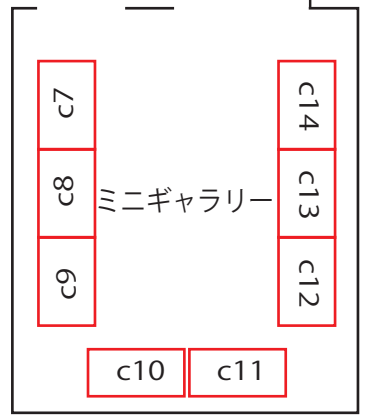

第5回 町屋てとと市 ブース案内図

2018年6月23日(土) 10時~16時

開催場所

東京都荒川区荒川7-50-9 ムーブ町屋4F ギャラリーにて

- ・東京メトロ千代田線・町屋駅 0番出口より 徒歩1分
- ・京成線・町屋駅より 徒歩1分
- ・都電・町屋駅より 徒歩1分

aブース

1. ポリマークレイの ClayClub
2. ハナカオリ&ローズマリー
3. kid's&garden リンゴの木
4. アート & クラフト : エマージュ
5. ガラス工房 吉田
6. ハンドメイドマルシェ
8. アトリエ・コッポラ
9. アトリエM's Rose
10. ビーズサークル yum-yum