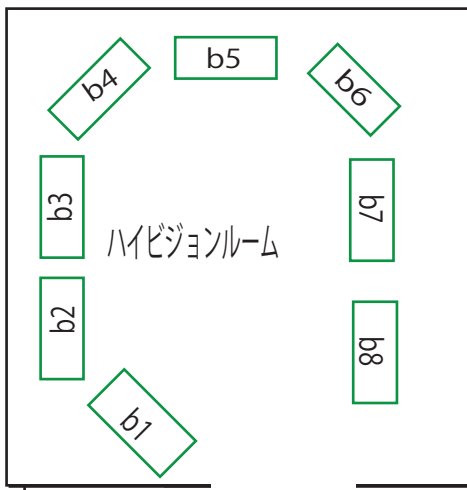

第5回 町屋てとと市 ブース案内図

2018年6月23日(土) 10時~16時

開催場所

東京都荒川区荒川7-50-9 ムーブ町屋4F ギャラリーにて

- ・東京メトロ千代田線・町屋駅 0番出口より 徒歩1分
- ・京成線・町屋駅より 徒歩1分
- ・都電・町屋駅より 徒歩1分

aブース

1. ポリマークレイの ClayClub
2. ハナカオリ&ローズマリー
3. kid's&garden リンゴの木
4. アート & クラフト : エマージュ
5. ガラス工房 吉田
6. ハンドメイドマルシェ
8. アトリエ・コッポラ
9. アトリエM's Rose
10. ビーズサークル yum-yum