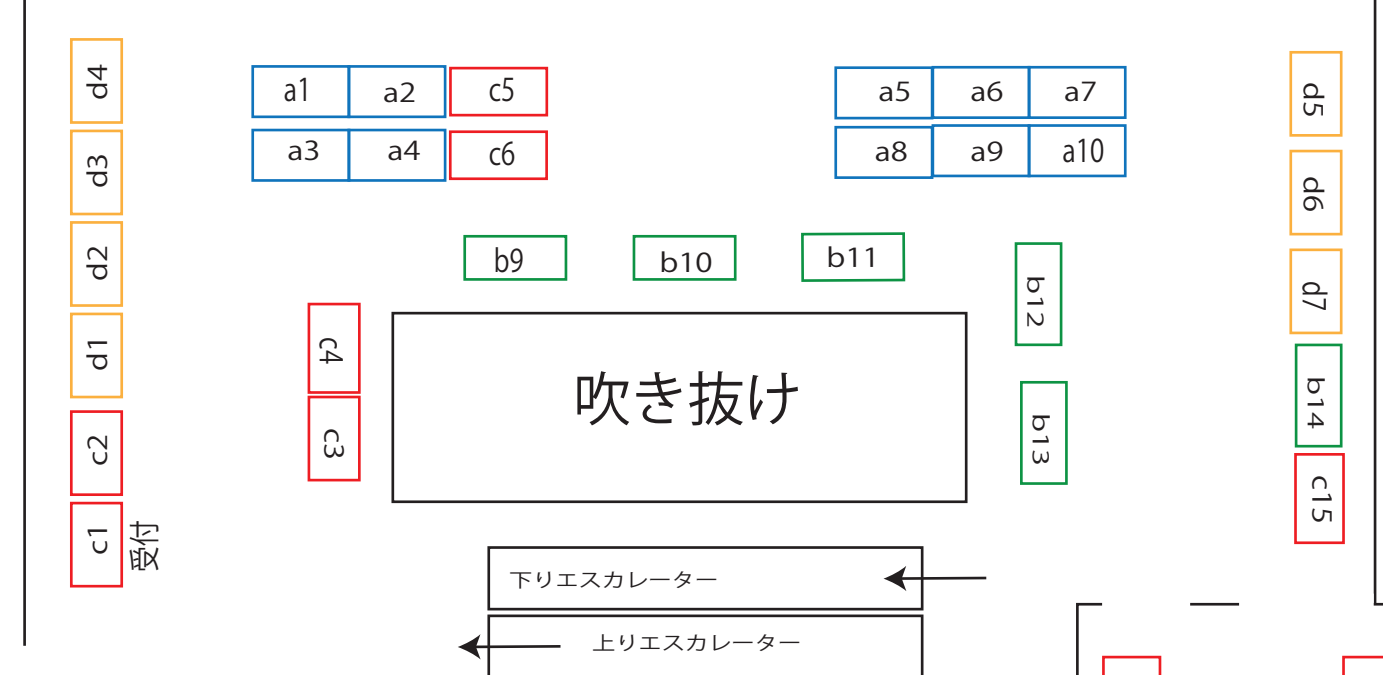

第5回 町屋てとと市 ブース案内図

2018年6月23日(土) 10時~16時

開催場所

東京都荒川区荒川7-50-9 ムーブ町屋4F ギャラリーにて

- ・東京メトロ千代田線・町屋駅 0番出口より 徒歩1分
- ・京成線・町屋駅より 徒歩1分
- ・都電・町屋駅より 徒歩1分

aブース

1. ポリマークレイの ClayClub
2. ハナカオリ&ローズマリー
3. kid's&garden リンゴの木
4. アート & クラフト : エマージュ
5. ガラス工房 吉田
6. ハンドメイドマルシェ
8. アトリエ・コッポラ
9. アトリエM's Rose
10. ビーズサークル yum-yum

bブース

1. ウエダヤ
2. choco a choco
3. *Star*
4. 桜舞
5. はつたもの
6. イワティマート
7. 3710 ミンナトマミ
8. kasai
9. もここハウス
10. ミニママ
11. イロモノ工房リエ
12. 梨風窯
13. カービング雅
14. ぶためき

dブース

1. 季節の焼き菓子 Charte
2. ayauo (彩魚)
3. みけねこ
4. ベジタブルスタジオ 83.1
5. おまめ本舗
6. niwa
7. おやつ屋和希