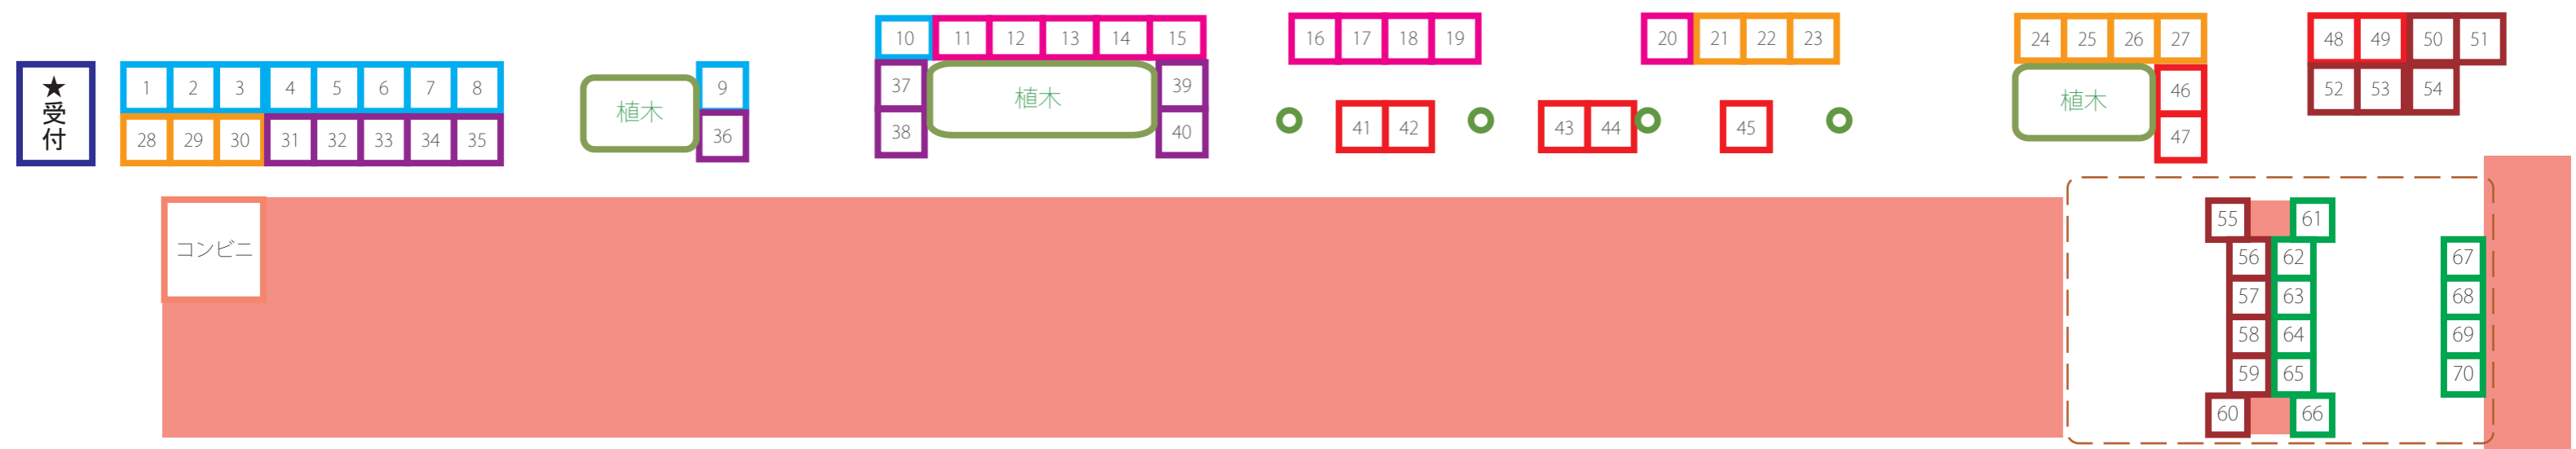

いちかわちくちくカタカタワイワイ市 2019 秋 10月25日(金)10時~16時 ※雨天中止

市川駅 JR 高架線

← 市川駅 南口 本八幡方面 →

- 1. コラボ・ファクトリー
- 2. カラフル・コットン
- 3. 布小物『RURU*Cute(るる*きゅーと)』
- 4. YOU WORLD
- 5. atelier nina
- 6. MIARA
- 7. kasuku Gallery
- 8. ne_ne*co-op
- 9. Ruu-mee with hammy-s
- 10. GrassFour
- 11. Aromariage
- 12. マニユール工房
- 13. K A T S U
- 14. キリンの夢
- 15. min's made
- 16. RIN ♪
- 17. Ka*non
- 18. 梨風窯
- 19. あこぷうハンドメイド
- 20. はるレーベル

屋根の下エリア
(ビル)

★受付 .natural town. アランチャドレッシング