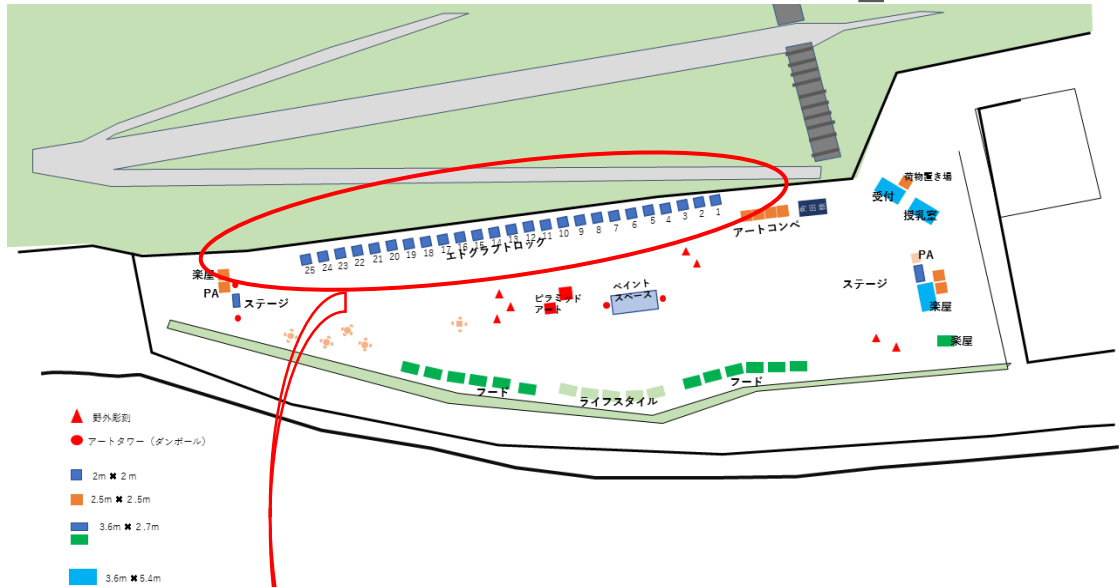

# エドクラフトロックブース配置図

## 全体図

## クラフト配置図

- |                          |    |                    |
|--------------------------|----|--------------------|
| 1. ANDANTE&natural town  | 受付 | 15. hoshinokakera  |
| 2. コラボ・ファクトリー            | 受付 | 16. CASTANA        |
| 3. memento               |    | 17. あきのかなこ         |
| 4. 工房りん                  |    | 18. YajikkoKITCHEN |
| 5. マルポンスタブ               |    | 19. 森のオブジェと雑貨屋さん   |
| 6. tekuteku              |    | 20. DOGGY GARDEN   |
| 7. Handmade ribbon「ravi」 |    | 21. chiffon        |
| 8. Petit                 |    | 22. アトリガラス         |
| 9. chipie シピ             |    | 23. Benba          |
| 10. 似顔絵でかど屋本舗            |    | 24. 図工の時間          |
| 11. julika               |    | 25. 図工の時間          |
| 12. ひより雑貨店               |    |                    |
| 13. くりいむぱん               |    |                    |
| 14. yukarina             |    |                    |