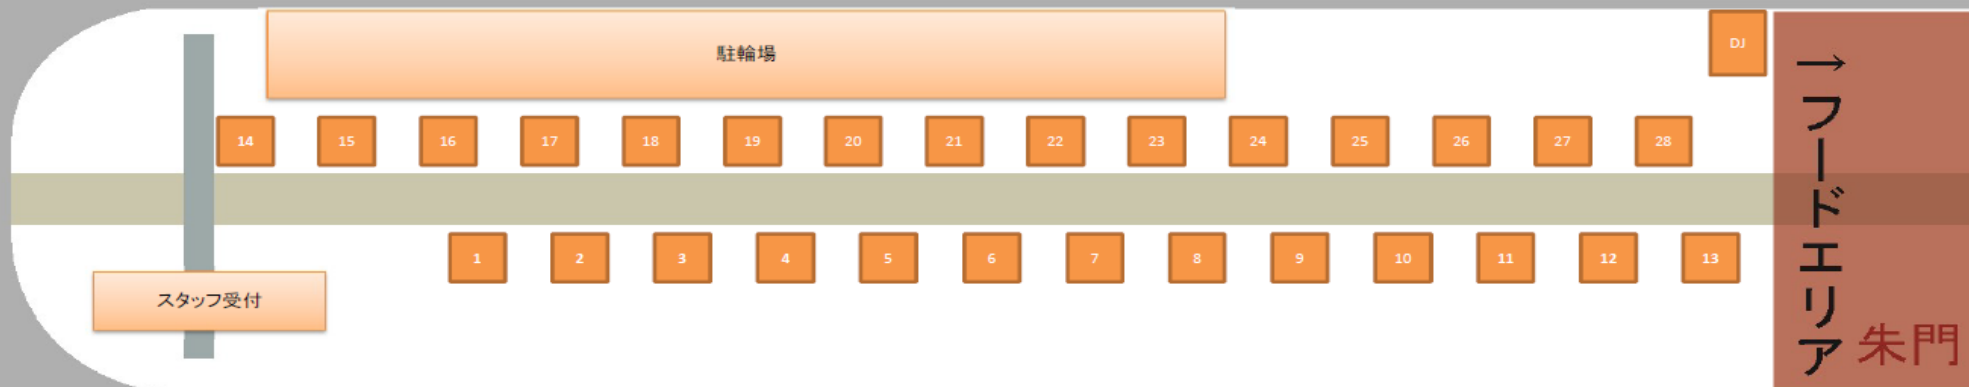

公衆トイレ

公園

Have A Good Day Motoyawa
クラフトブース
10/23

←京成踏切

1	natu * risu	11	ROMI&koharuto.	21	chipie * fleur
2	カラフルコットン	12	ふるさわ革工芸	22	ひとぱん
3	petit*garden	13	マニユール工房	23	Peach blossom
4	woolwool	14	玄	24	mam
5	matiere(まていえーる)	15	アランチャ	25	kasuku gallery
6	いちにのさん	16	はんどめいどまるしえ	26	Paleo
7	こさえる	17	あきのかなこ	27	prinzessin ribbon
8	和の花日々花	18	Petit	28	Fragment
9	Surya-sae	19	ひだまりの森	受付	アンダンテ
10	似顔絵でかど屋本舗	20	Kumama's Shop	受付	コラボ・ファクトリー